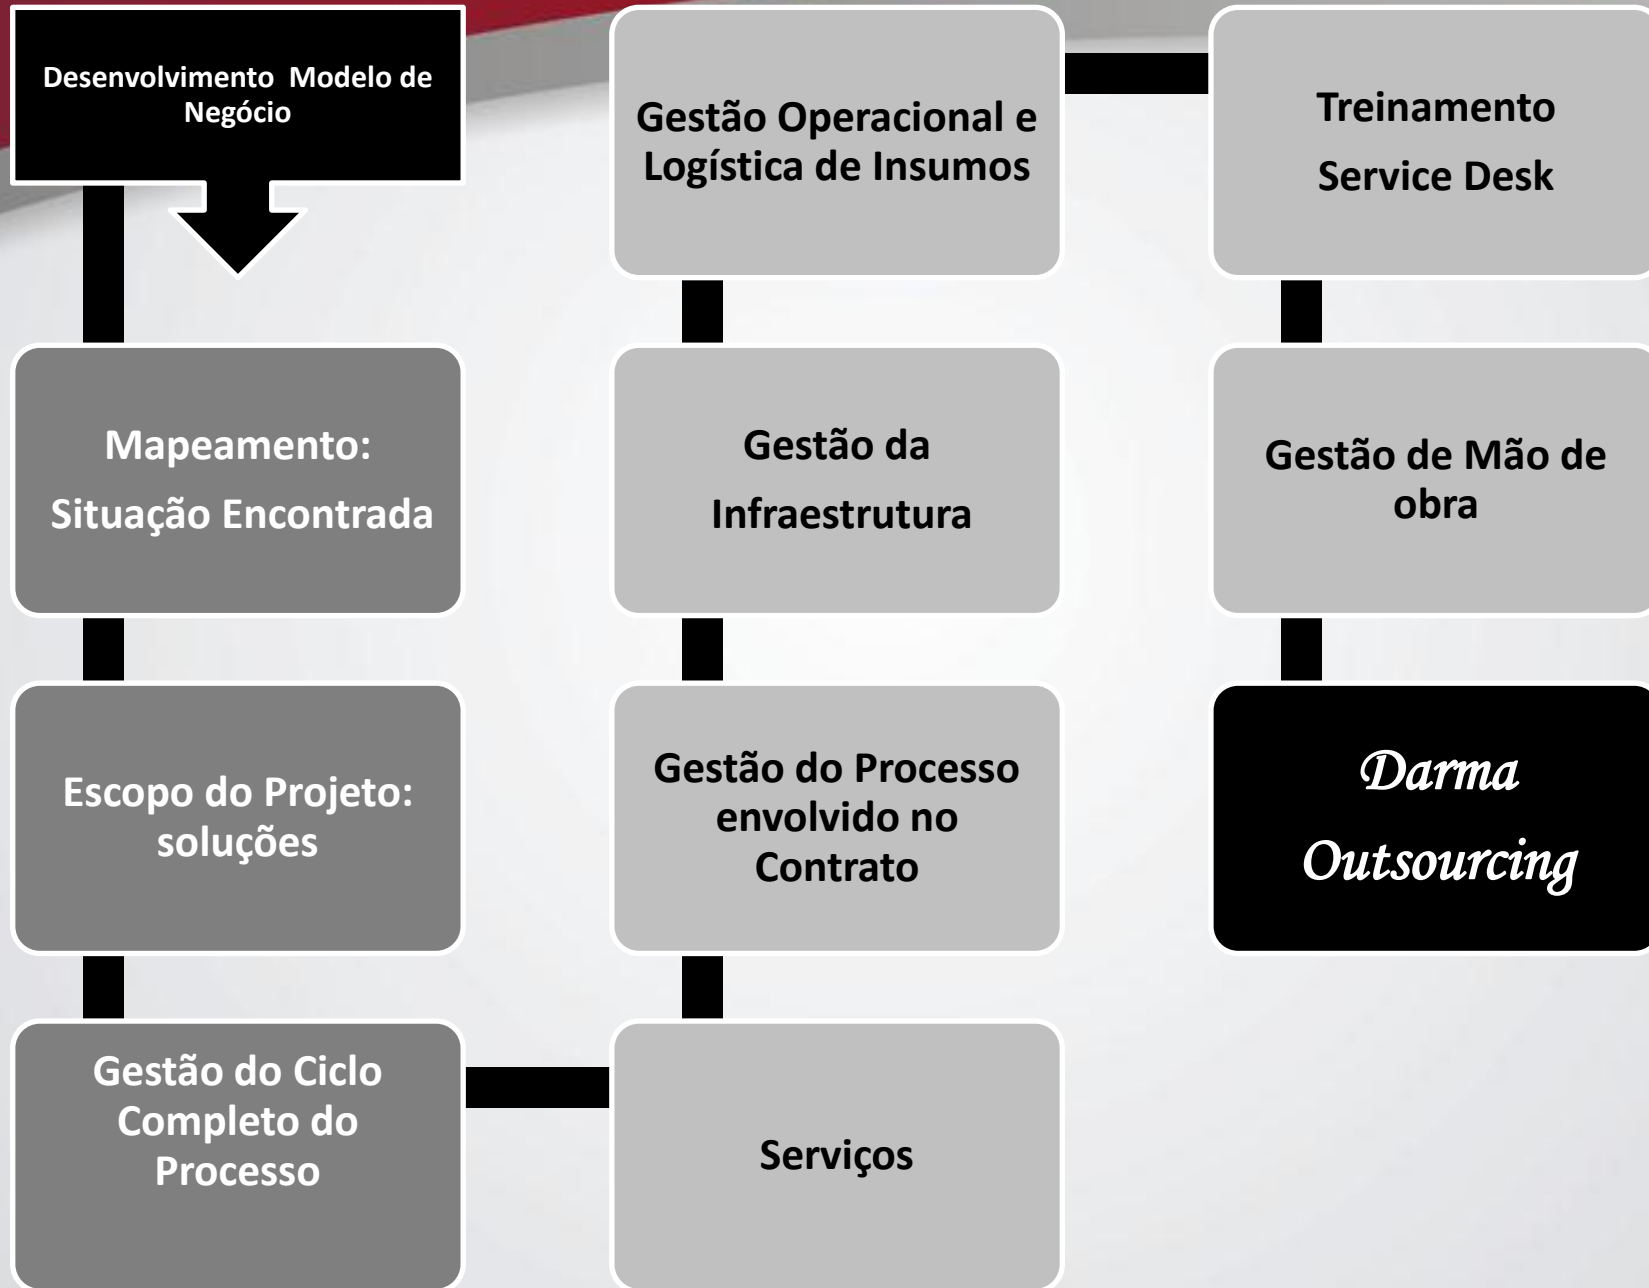

Darma

25 anos

Outsourcing

A empresa

Outsourcing é o nosso negócio.

Desde 1985 buscamos o aprimoramento de nossos produtos e serviços.

Valorizamos a qualidade através de contínua evolução, oferecendo parcerias sólidas e geradoras de ótimos negócios.

Auxiliamos nossos clientes a identificar, rastrear e gerenciar ativos, transações e pessoas, com soluções especializadas de impressão e auto-identificação sob demanda.

Estamos contribuindo para o sucesso dos negócios em todos os setores.

Nosso modelo de negócio

Outsourcing

Nós cuidamos de tudo para você.

Oferecemos a você uma solução de outsourcing completa, que atende todas as suas necessidades, pois fornecemos:

- Hardware;
- Treinamento aos usuários;
- > Mão de obra técnica preventiva e corretiva com peças;
- > Técnicos treinados para atendimento no cliente;
- > SLA de atendimento definido em contrato;
- > Implantação do projeto;
- > Fornecimento de todos os insumos: Toners, cilindros, unidades de imagem, etc...;
- E toda a estrutura de logística e administrativa para gestão do contrato.
- > Sistema de back up rápido como você precisar;